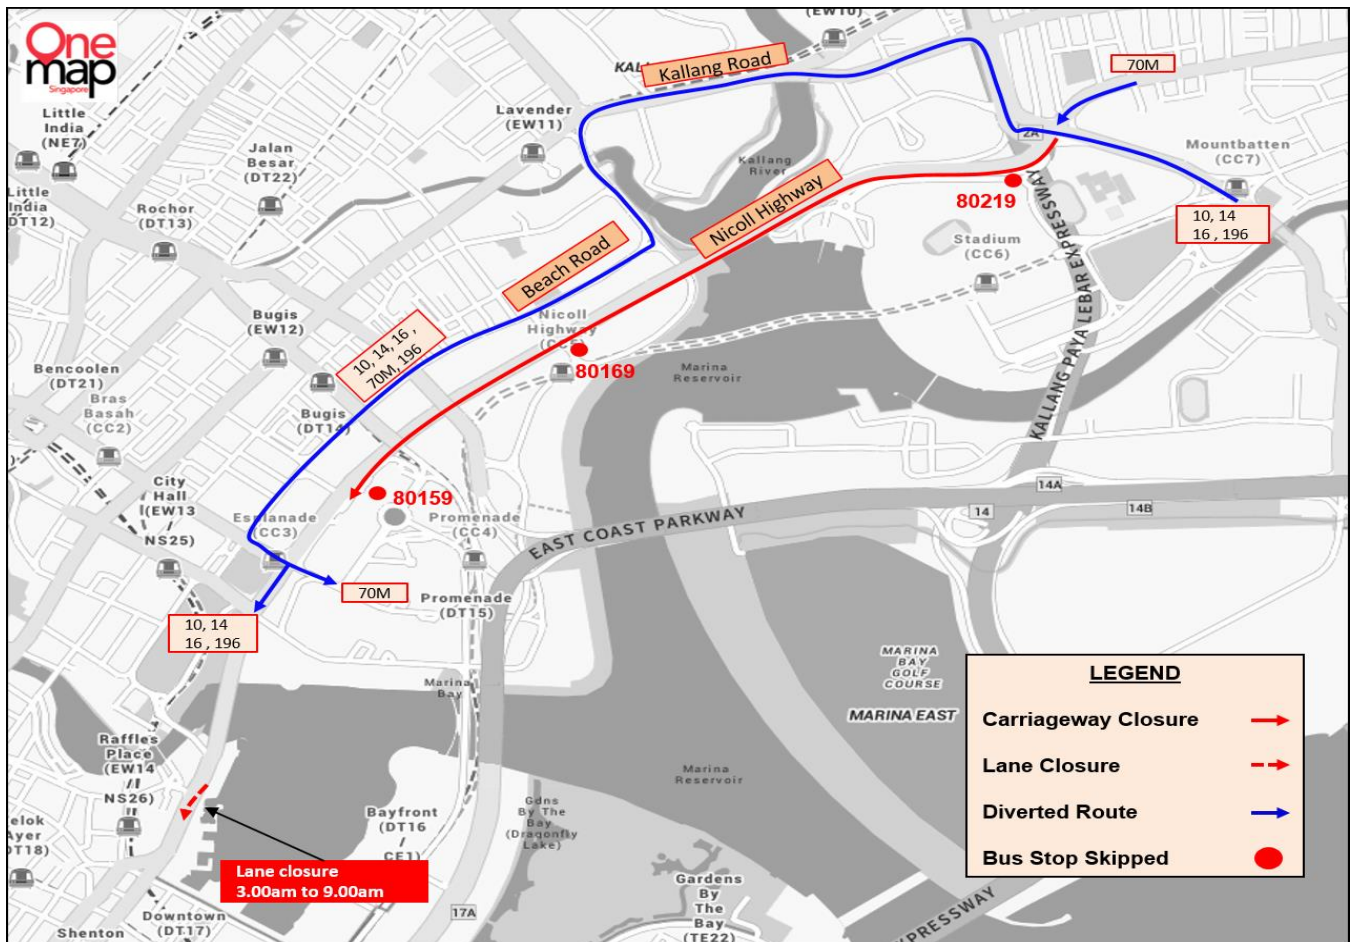

Temporary Route Diversion

巴士路线暂时改道 Lencongan Laluan Sementara தற்காலிக மாற்றுப்பாதை

Sunday, 7 April 2019

3.00am to 9.00am

2XU Compression Run 2019

Road Name	Bus Stop Skipped	Affected Bus Service No.	Bus Stop Code
路名 • Nama Jalan • தெருப் பெயர்கள்	不停靠的车站 • Perhentian Bas yang Dilangkau • தவிர்க்கப்படும் பேருந்து நிறுத்தங்கள்	受影响的巴士服务路线 • No. Perkhidmatan Bas Yang Terjejas • பாதிக்கப்படும் பேருந்து சேவை எண்	巴士站编号 • Kod Perhentian Bas • பேருந்து நிறுத்தக் குறியீடு
Nicoll Highway	Suntec City	10, 14, 16, 70M, 196	80159
	Nicoll Highway Station		80169
	National Stadium		80219